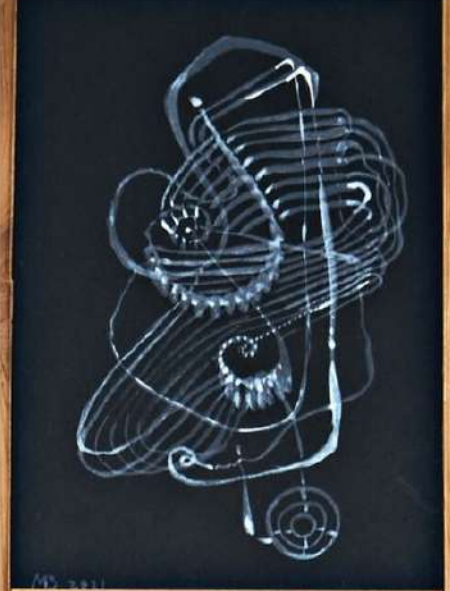

◦ РЕТРОСПЕКТИВНЫЙ ЭКСПРОМТ. ◦

персональная выставка

Виолетты Метелицы

г. Барнаул, пр. Космонавтов бг,
4 этаж, левое крыло, галерея
«Республика ИЗО»

РЕЖИМ РАБОТЫ:
ЧТ-ВС 13:00-19:00

МУЗЫКА И СНЫ ШАМАНОВ

16 шт. - 18x26 см. 2021 г.

Чёрная бумага, акрил

ЖЕНЩИНА И КОШКА

Диптих: 40x30см., 24x42 см. 2019г.

Тушь, перо

АНГЕЛ ДОРОГ

30x50см. 2016г. Холст, смешанная техника

ПОЙМАННОЕ ПЕРЫШКО

14x22см. 2006г. Чёрная ручка,
гелевая ручка

ЛЕЖАЩАЯ В САДУ

105x80см. 2021г. Чёрный картон, белила, кисть

ОН И ГИТАРА

15x20,5см. 2013г.

Чёрная бумага, белая ручка

ДВОЕ

14x20 см. 1993г. Бумага, акварель

СЛЁЗЫ

121,5x26см.

2008-2010гг. Чёрная ручка

ЛОТОС И ПТИЦА

21x30см. 2005г. Тушь, перо

ОЖИДАНИЕ

13x17см. 2007г.

Картон, гелевая ручка

ОБИДА