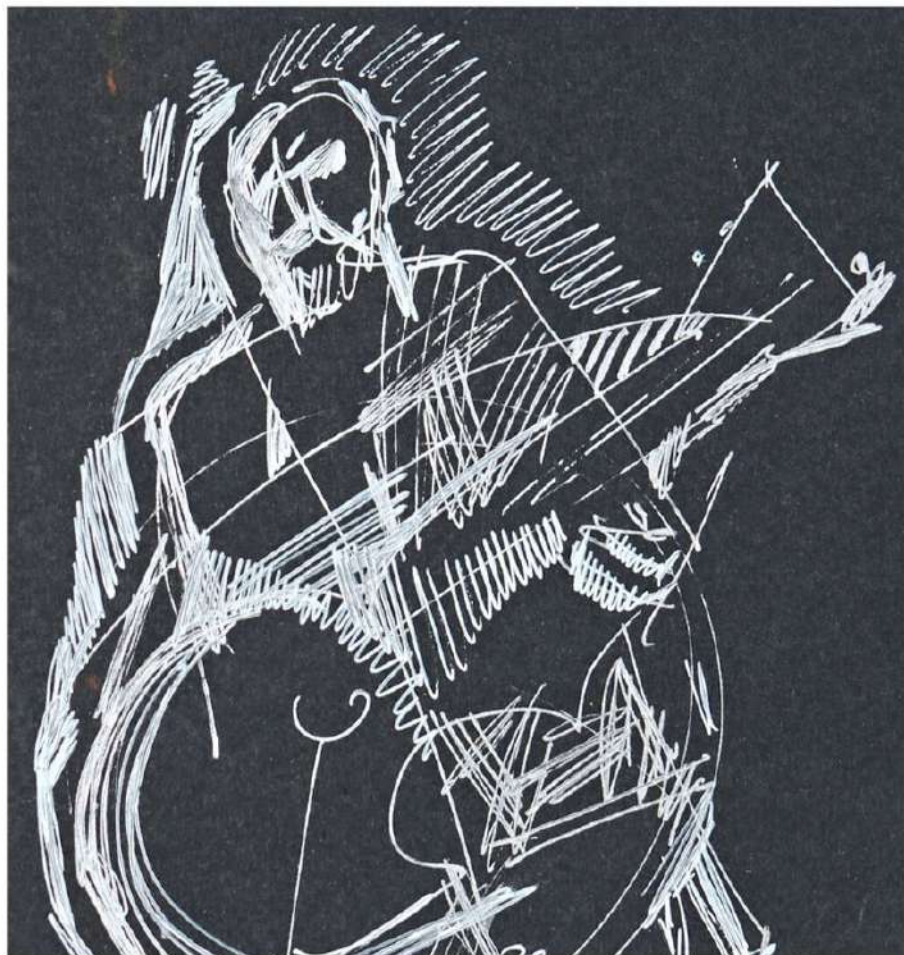

Чёрная бумага, акрил

ЖЕНЩИНА И КОШКА

Диптих: 40x30см., 24x42 см. 2019г.

Тушь, перо

АНГЕЛ ДОРОГ

30x50см. 2016г. Холст, смешанная техника

ПОЙМАННОЕ ПЕРЫШКО

14x22см. 2006г. Чёрная ручка,
гелевая ручка

ЛЕЖАЩАЯ В САДУ

105x80см. 2021г. Чёрный картон, белила, кисть

ОН И ГИТАРА

15x20,5см. 2013г.

Чёрная бумага, белая ручка

ДВОЕ

14x20 см. 1993г. Бумага, акварель

СЛЁЗЫ