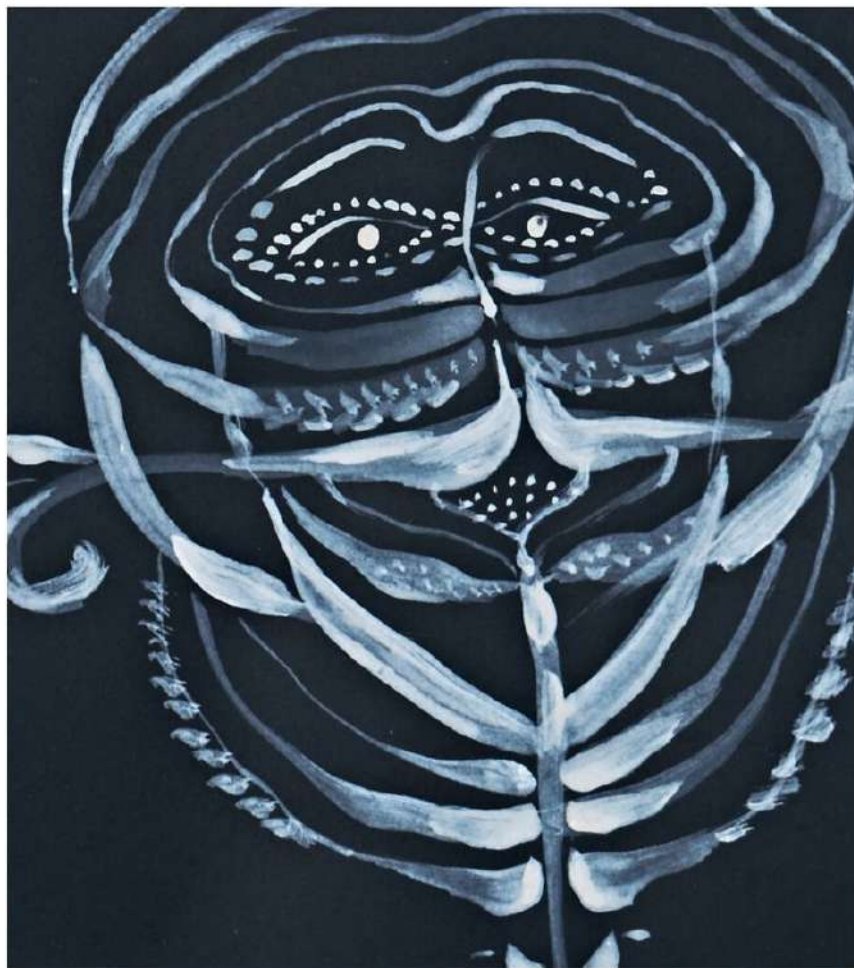

Чёрная бумага, акрил

ЖЕНЩИНА И КОШКА

Диптих: 40x30см., 24x42 см. 2019г.

Тушь, перо

АНГЕЛ ДОРОГ

30x50см. 2016г. Холст, смешанная техника

ПОЙМАННОЕ ПЕРЫШКО

14x22см. 2006г. Чёрная ручка,
гелевая ручка

ЛЕЖАЩАЯ В САДУ

105x80см. 2021г. Чёрный картон, белила, кисть

ОН И ГИТАРА

15x20,5см. 2013г.

Чёрная бумага, белая ручка

ДВОЕ

14x20 см. 1993г. Бумага, акварель

СЛЁЗЫ

14,5x21,5см. 2014г. Тушь, перо

КОМПОЗИЦИЯ №1

30x21см. 2021г. Чёрная бумага, акрил

КОМПОЗИЦИЯ №2

30x21см. 2021г. Чёрная бумага, акрил

КОМПОЗИЦИЯ №3

30x21см. 2021г. Чёрная бумага, акрил

МЫСЛИ У ДЕРЕВА