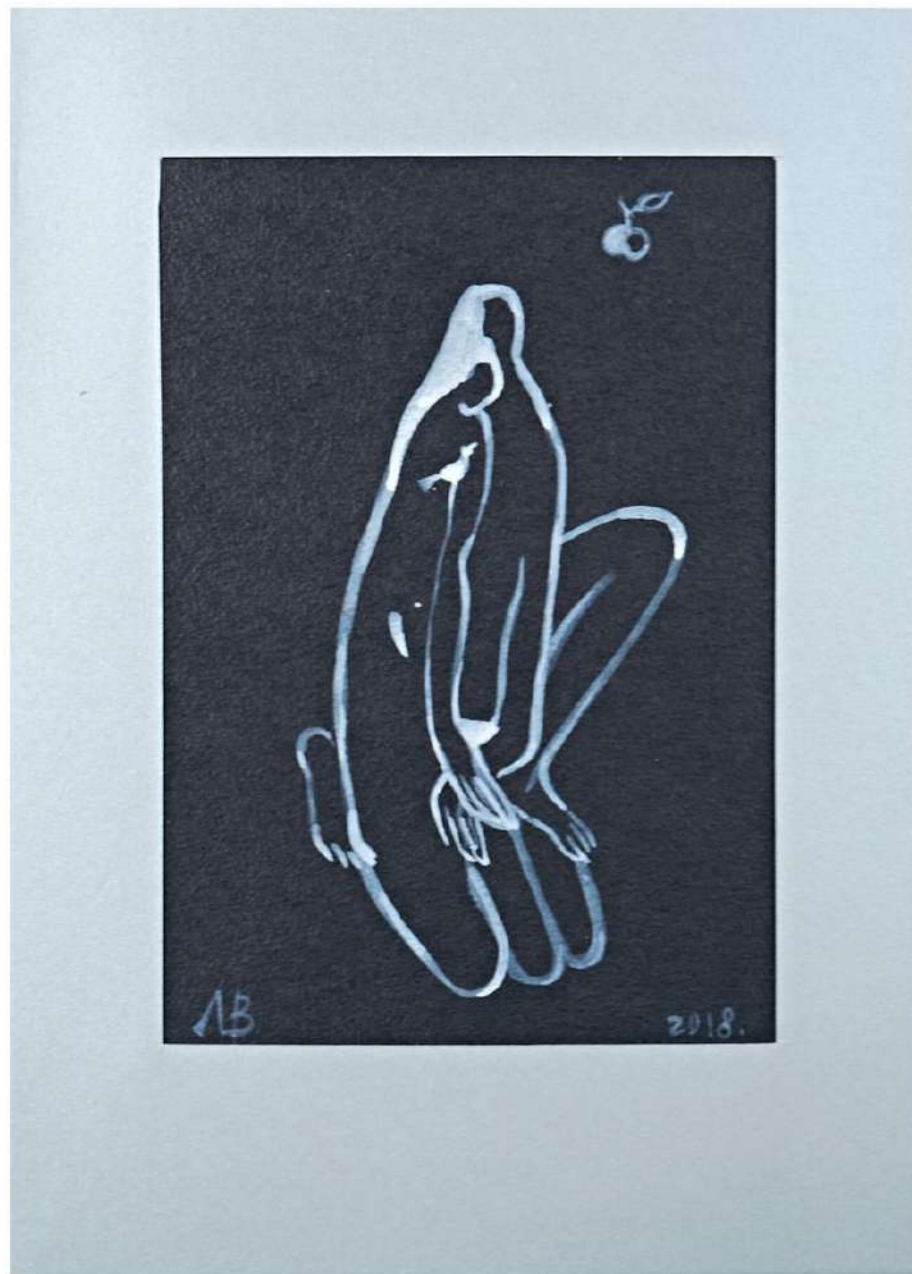

Чёрная бумага, акрил

ЖЕНЩИНА И КОШКА

Диптих: 40x30см., 24x42 см. 2019г.

Тушь, перо

АНГЕЛ ДОРОГ

30x50см. 2016г. Холст, смешанная техника

ПОЙМАННОЕ ПЕРЫШКО

14x22см. 2006г. Чёрная ручка,
гелевая ручка

ЛЕЖАЩАЯ В САДУ

105x80см. 2021г. Чёрный картон, белила, кисть

ОН И ГИТАРА

15x20,5см. 2013г.

Чёрная бумага, белая ручка

ДВОЕ

14x20 см. 1993г. Бумага, акварель

СЛЁЗЫ