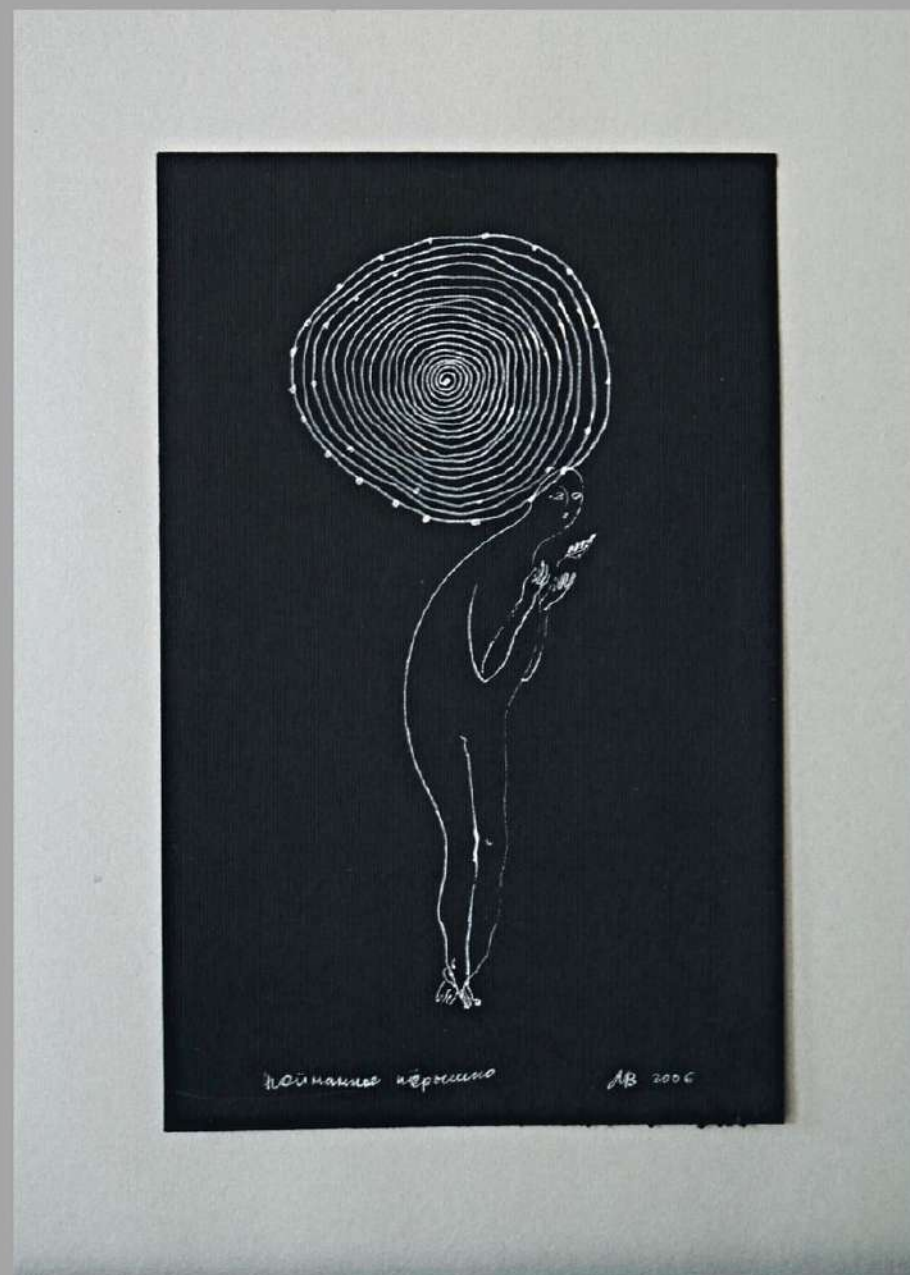

Чёрная бумага, акрил

ЖЕНЩИНА И КОШКА

Диптих: 40x30см., 24x42 см. 2019г.

Тушь, перо

АНГЕЛ ДОРОГ

30x50см. 2016г. Холст, смешанная техника

ПОЙМАННОЕ ПЕРЫШКО

14x22см. 2006г. Чёрная ручка,
гелевая ручка

ЛЕЖАЩАЯ В САДУ

105x80см. 2021г. Чёрный картон, белила, кисть

ОН И ГИТАРА

15x20,5см. 2013г.

Чёрная бумага, белая ручка

ДВОЕ

14x20 см. 1993г. Бумага, акварель

СЛЁЗЫ

121,5x26см.

2008-2010гг. Чёрная ручка

ЛОТОС И ПТИЦА

21x30см. 2005г. Тушь, перо

ОЖИДАНИЕ

13x17см. 2007г.

Картон, гелевая ручка

ОБИДА

115,3x18см. 2010г.

Чёрная бумага, белая ручка

ПАМЯТЬ

14x20,5 см. 2021 чёрная бумага, кисть

ТРОПИНКА ЧЕРЕЗ ЛЕС

20x14,5см. 1997г. Тушь, перо

ВЛЮБЛЁННЫЕ

15x22см. 2006г. Тушь, перо