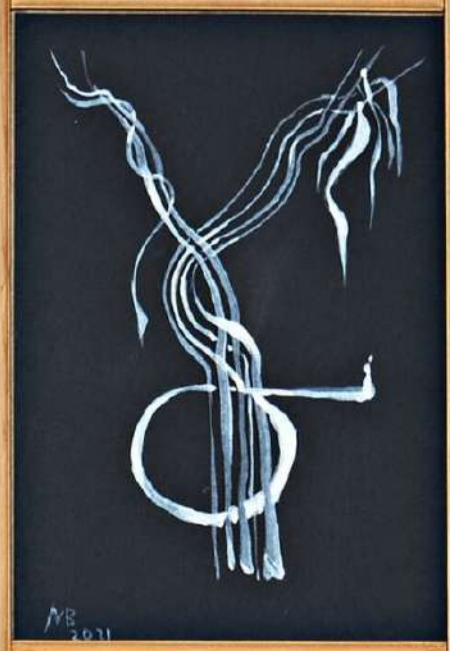

◦ РЕТРОСПЕКТИВНЫЙ ЭКСПРОМТ. ◦

персональная выставка

Виолетты Метелицы

г. Барнаул, пр. Космонавтов бг,
4 этаж, левое крыло, галерея
«Республика ИЗО»

РЕЖИМ РАБОТЫ:
ЧТ-ВС 13:00-19:00

МУЗЫКА И СНЫ ШАМАНОВ

16 шт. - 18x26 см. 2021 г.

Чёрная бумага, акрил

ЖЕНЩИНА И КОШКА

Диптих: 40x30см., 24x42 см. 2019г.

Тушь, перо

АНГЕЛ ДОРОГ

30x50см. 2016г. Холст, смешанная техника

ПОЙМАННОЕ ПЕРЫШКО

14x22см. 2006г. Чёрная ручка,
гелевая ручка

ЛЕЖАЩАЯ В САДУ

105x80см. 2021г. Чёрный картон, белила, кисть

ОН И ГИТАРА

15x20,5см. 2013г.

Чёрная бумага, белая ручка

ДВОЕ

14x20 см. 1993г. Бумага, акварель

СЛЁЗЫ