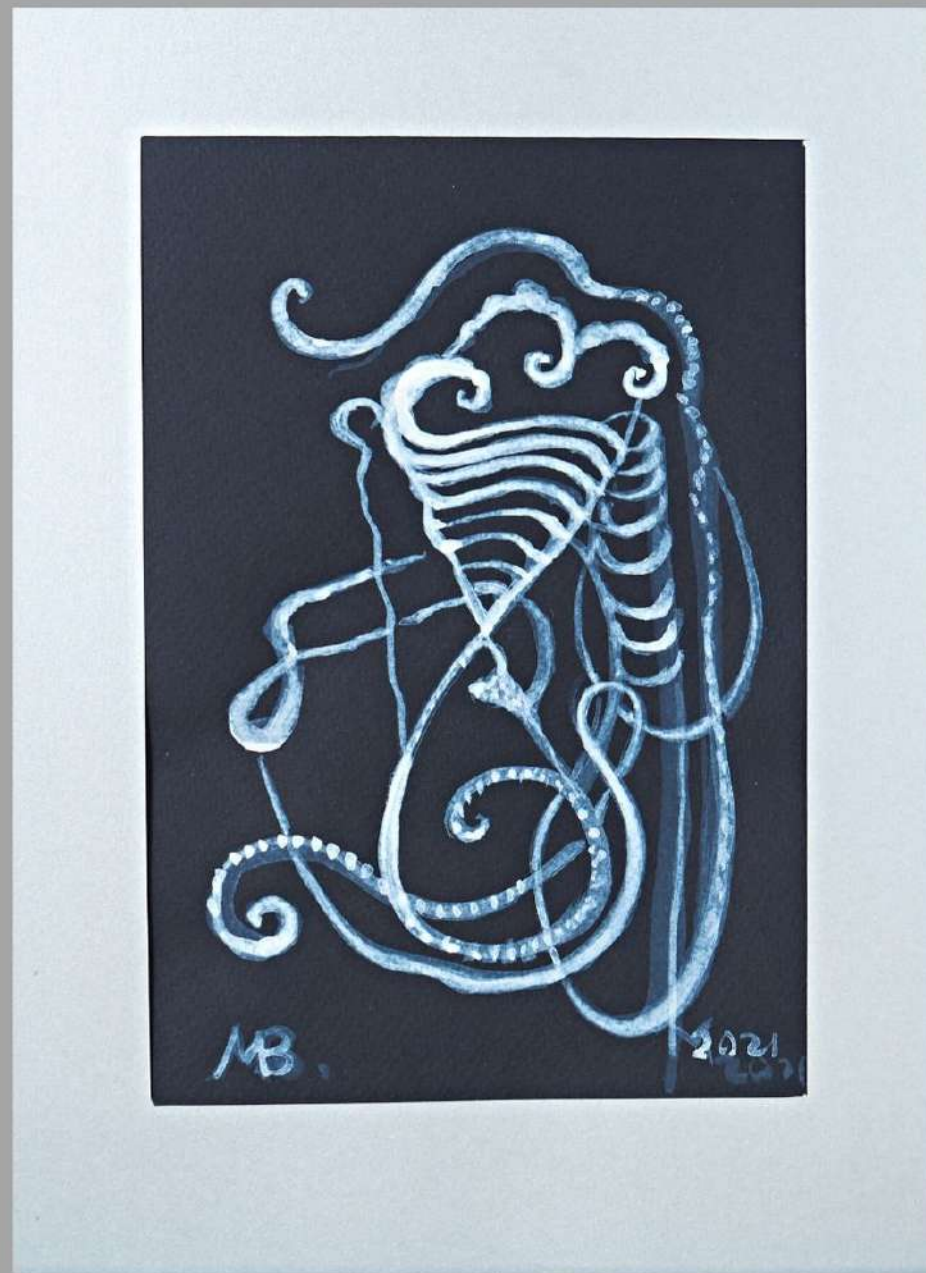

Чёрная бумага, акрил

ЖЕНЩИНА И КОШКА

Диптих: 40x30см., 24x42 см. 2019г.

Тушь, перо

АНГЕЛ ДОРОГ

30x50см. 2016г. Холст, смешанная техника

ПОЙМАННОЕ ПЕРЫШКО

14x22см. 2006г. Чёрная ручка,
гелевая ручка

121,5x26см.

2008-2010гг. Чёрная ручка

ЛОТОС И ПТИЦА

21x30см. 2005г. Тушь, перо

ОЖИДАНИЕ

13x17см. 2007г.

Картон, гелевая ручка

ОБИДА

115,3x18см. 2010г.

Чёрная бумага, белая ручка

ПАМЯТЬ

14x20,5 см. 2021 чёрная бумага, кисть

ТРОПИНКА ЧЕРЕЗ ЛЕС

20x14,5см. 1997г. Тушь, перо

ВЛЮБЛЁННЫЕ

15x22см. 2006г. Тушь, перо