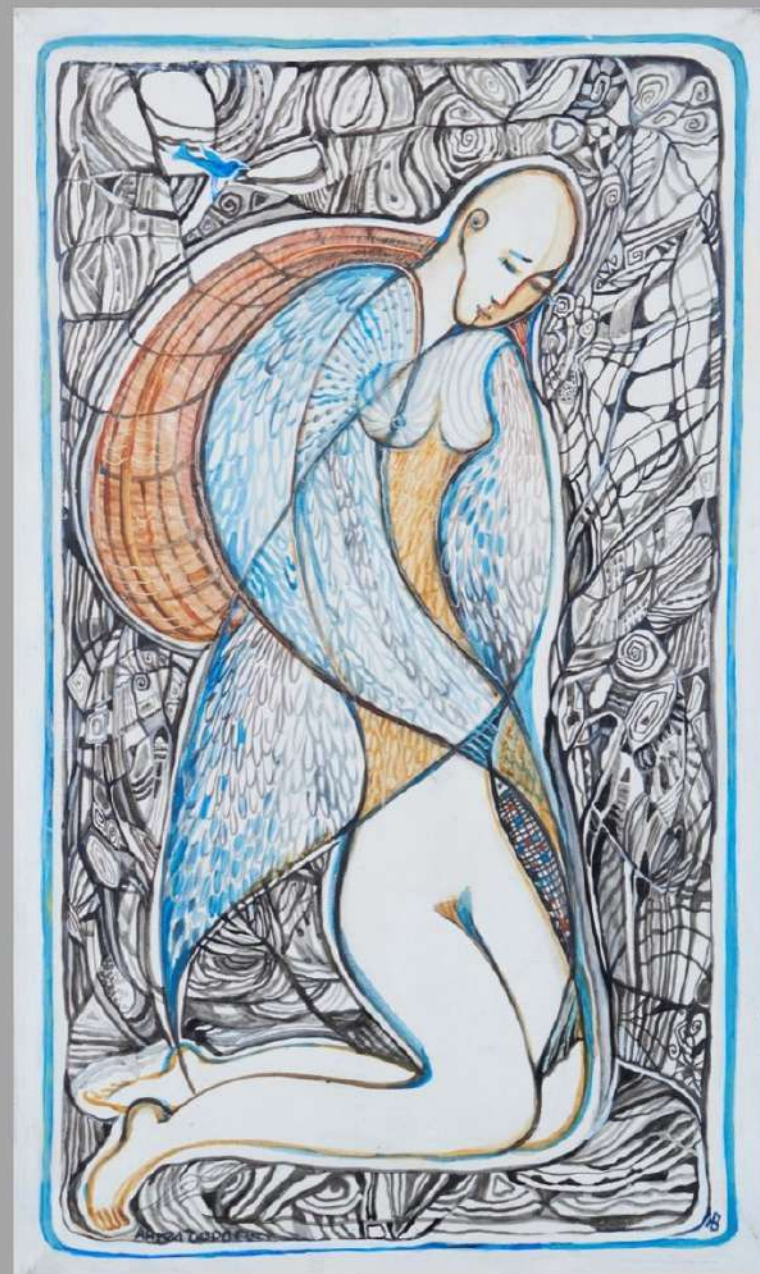

◦ РЕТРОСПЕКТИВНЫЙ ЭКСПРОМТ. ◦

персональная выставка

Виолетты Метелицы

г. Барнаул, пр. Космонавтов бг,
4 этаж, левое крыло, галерея
«Республика ИЗО»

РЕЖИМ РАБОТЫ:
ЧТ-ВС 13:00-19:00

МУЗЫКА И СНЫ ШАМАНОВ

16 шт. - 18x26 см. 2021 г.

Чёрная бумага, акрил

ЖЕНЩИНА И КОШКА

Диптих: 40x30см., 24x42 см. 2019г.

Тушь, перо

АНГЕЛ ДОРОГ

30x50см. 2016г. Холст, смешанная техника

ПОЙМАННОЕ ПЕРЫШКО

14x22см. 2006г. Чёрная ручка,
гелевая ручка

ЛЕЖАЩАЯ В САДУ

105x80см. 2021г. Чёрный картон, белила, кисть

ОН И ГИТАРА

15x20,5см. 2013г.

Чёрная бумага, белая ручка

ДВОЕ

14x20 см. 1993г. Бумага, акварель

СЛЁЗЫ

115,3x18см. 2010г.

Чёрная бумага, белая ручка

ПАМЯТЬ

14x20,5 см. 2021 чёрная бумага, кисть

ТРОПИНКА ЧЕРЕЗ ЛЕС

20x14,5см. 1997г. Тушь, перо

ВЛЮБЛЁННЫЕ

15x22см. 2006г. Тушь, перо