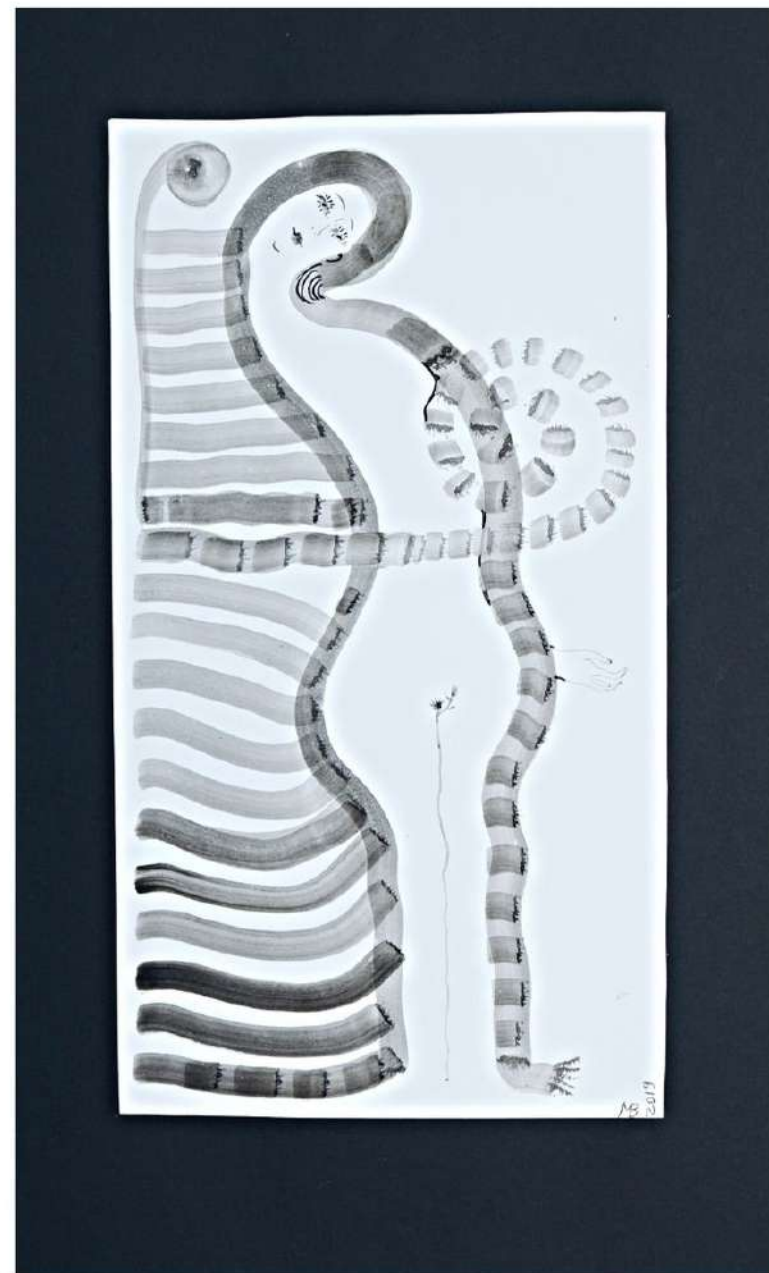

Чёрная бумага, акрил

ЖЕНЩИНА И КОШКА

Диптих: 40x30см., 24x42 см. 2019г.

Тушь, перо

АНГЕЛ ДОРОГ

30x50см. 2016г. Холст, смешанная техника

ПОЙМАННОЕ ПЕРЫШКО

14x22см. 2006г. Чёрная ручка,
гелевая ручка

ЛЕЖАЩАЯ В САДУ

105x80см. 2021г. Чёрный картон, белила, кисть

ОН И ГИТАРА

15x20,5см. 2013г.

Чёрная бумага, белая ручка

ДВОЕ

14x20 см. 1993г. Бумага, акварель

СЛЁЗЫ

121,5x26см.

2008-2010гг. Чёрная ручка

ЛОТОС И ПТИЦА

21x30см. 2005г. Тушь, перо

ОЖИДАНИЕ

13x17см. 2007г.

Картон, гелевая ручка

ОБИДА

115,3x18см. 2010г.

Чёрная бумага, белая ручка

ПАМЯТЬ

14x20,5 см. 2021 чёрная бумага, кисть

ТРОПИНКА ЧЕРЕЗ ЛЕС

20x14,5см. 1997г. Тушь, перо

ВЛЮБЛЁННЫЕ

15x22см. 2006г. Тушь, перо