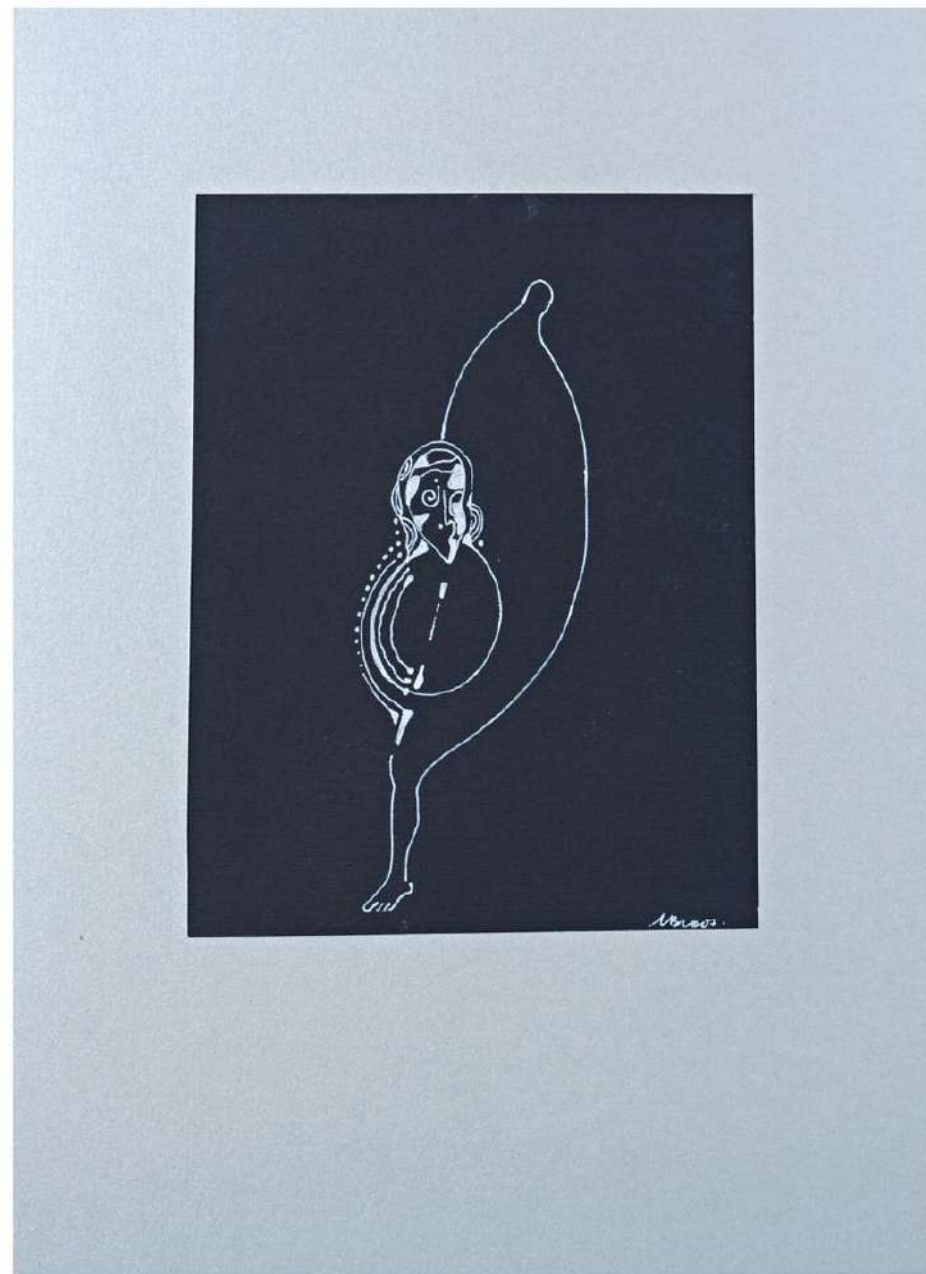

Чёрная бумага, акрил

ЖЕНЩИНА И КОШКА

Диптих: 40x30см., 24x42 см. 2019г.

Тушь, перо

АНГЕЛ ДОРОГ

30x50см. 2016г. Холст, смешанная техника

ПОЙМАННОЕ ПЕРЫШКО

14x22см. 2006г. Чёрная ручка,
гелевая ручка

121,5x26см.

2008-2010гг. Чёрная ручка

ЛОТОС И ПТИЦА

21x30см. 2005г. Тушь, перо

ОЖИДАНИЕ

13x17см. 2007г.

Картон, гелевая ручка

ОБИДА