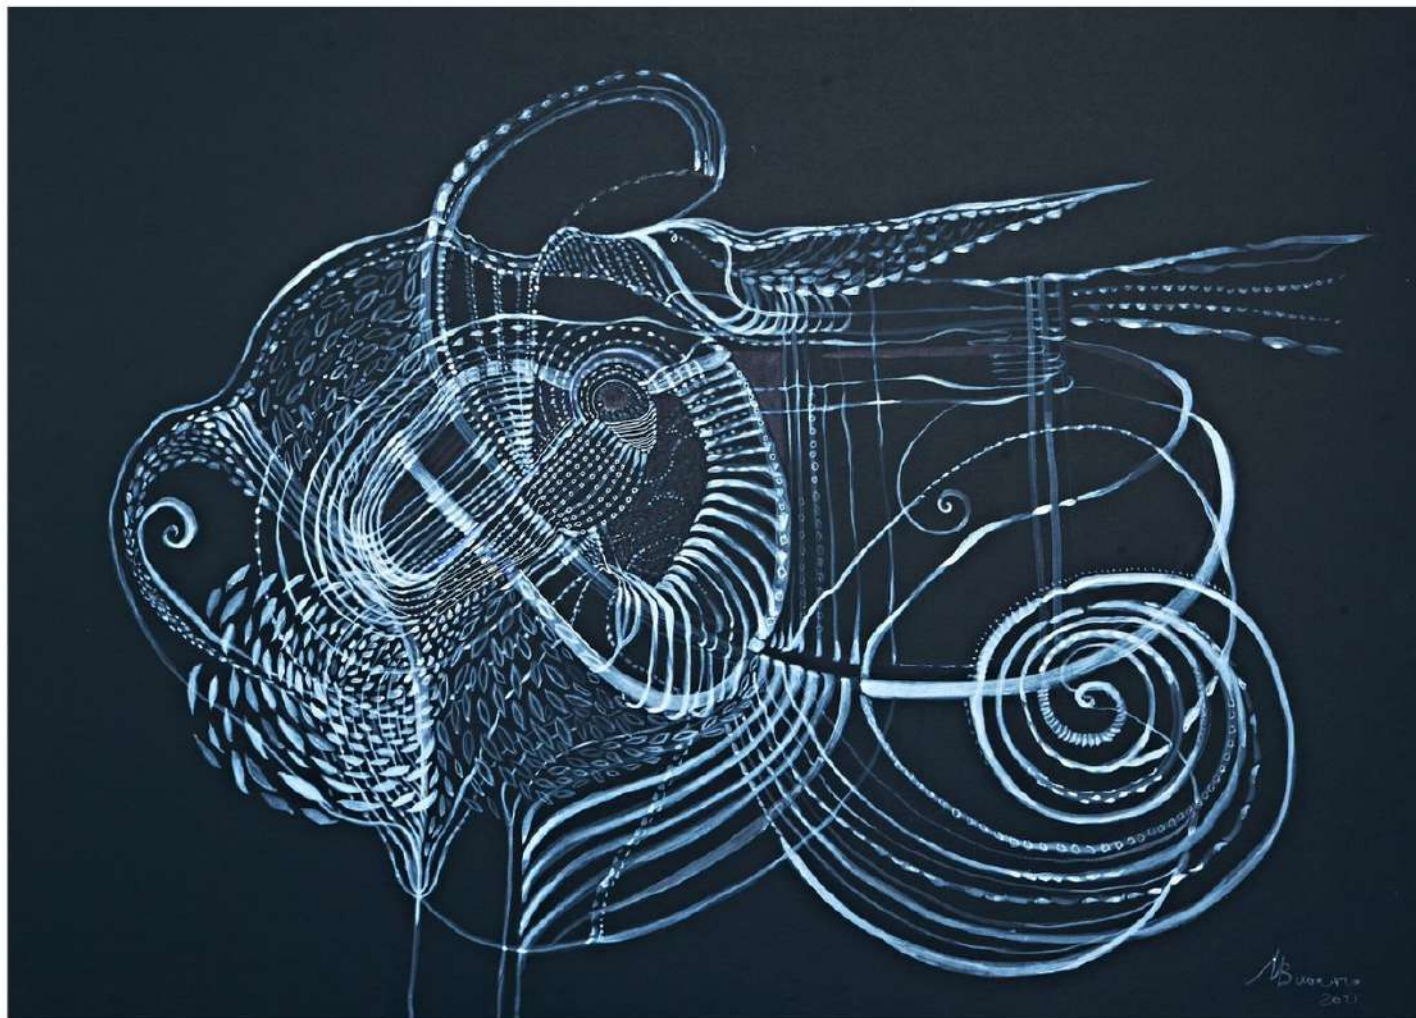

Чёрная бумага, акрил

ЖЕНЩИНА И КОШКА

Диптих: 40x30см., 24x42 см. 2019г.

Тушь, перо

АНГЕЛ ДОРОГ

30x50см. 2016г. Холст, смешанная техника

ПОЙМАННОЕ ПЕРЫШКО

14x22см. 2006г. Чёрная ручка,
гелевая ручка